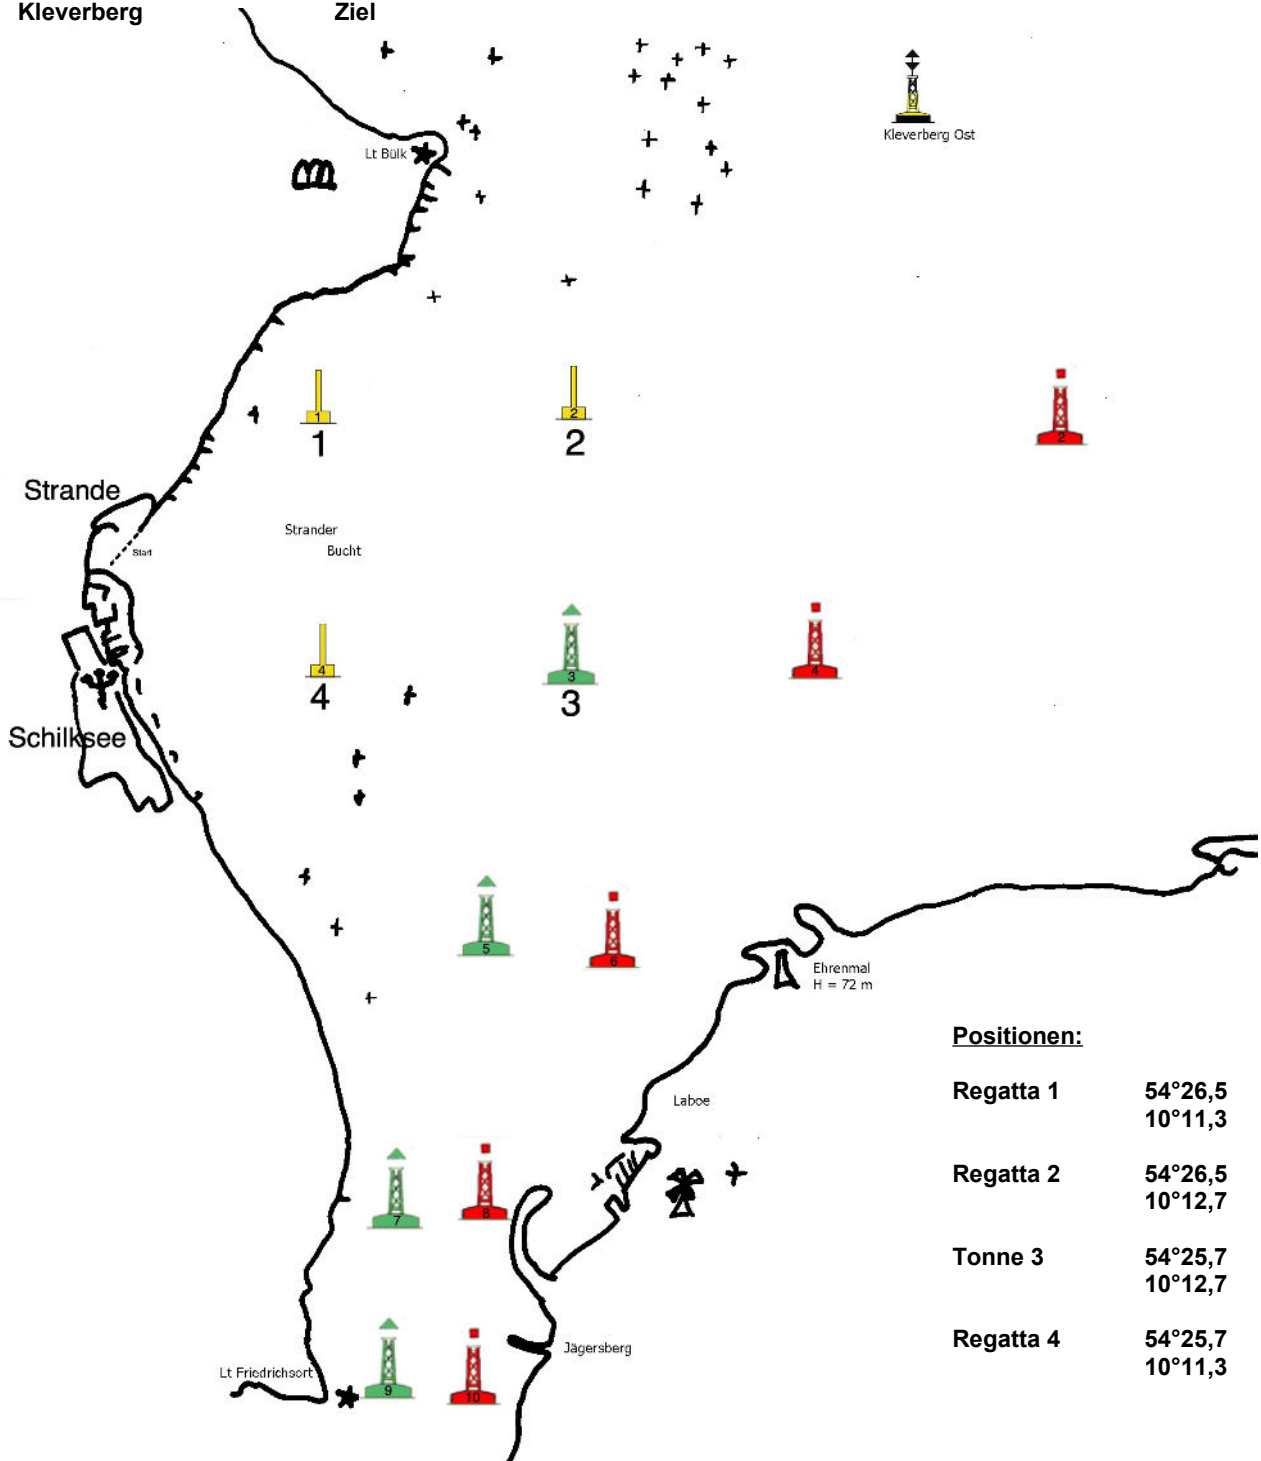

Regatta 4 **Bb**
 Regatta 1 **Bb**
 Regatta 4 **Bb**
 Regatta 1 **Bb**
 Regatta 4 **Bb**
 Regatta 1 **Bb**
 Ziel

Bahn 3 E 5,0 nm

Start

Regatta 4 **Bb**
 Tonne 3 **Bb**
 Regatta 1 **Stb**
 Regatta 2 **Stb**
 Regatta 1 **Stb**
 Ziel

Bahn 4 W 4,7 nm

Start

Tonne 3 **Stb**
 Regatta 4 **Stb**
 Tonne 3 **Stb**
 Regatta 4 **Stb**
 Tonne 3 **Stb**
 Ziel

Bahn 5 NE 4,8 nm

Start

Regatta 4 **Bb**
 Regatta 2 **Bb**
 Regatta 4 **Bb**
 Regatta 2 **Bb**
 Ziel
 Kleverberg

Bahn 6 SE 4,9 nm

Start

Regatta 4 **Bb**
 Regatta 1 **Stb**
 Tonne 3 **Stb**
 Regatta 1 **Stb**
 Tonne 3 **Stb**
 Ziel

Bahn 7 SW 4,8 nm

Start

Regatta 2 **Stb**
 Regatta 4 **Stb**
 Regatta 2 **Stb**
 Regatta 4 **Stb**
 Ziel

Bahn 8 NW 4,9 nm

Start

Tonne 3 **Bb**
 Regatta 1 **Bb**
 Tonne 3 **Bb**
 Regatta 1 **Bb**
 Ziel

Positionen:

Regatta 1	54°26,5 10°11,3
Regatta 2	54°26,5 10°12,7
Tonne 3	54°25,7 10°12,7
Regatta 4	54°25,7 10°11,3