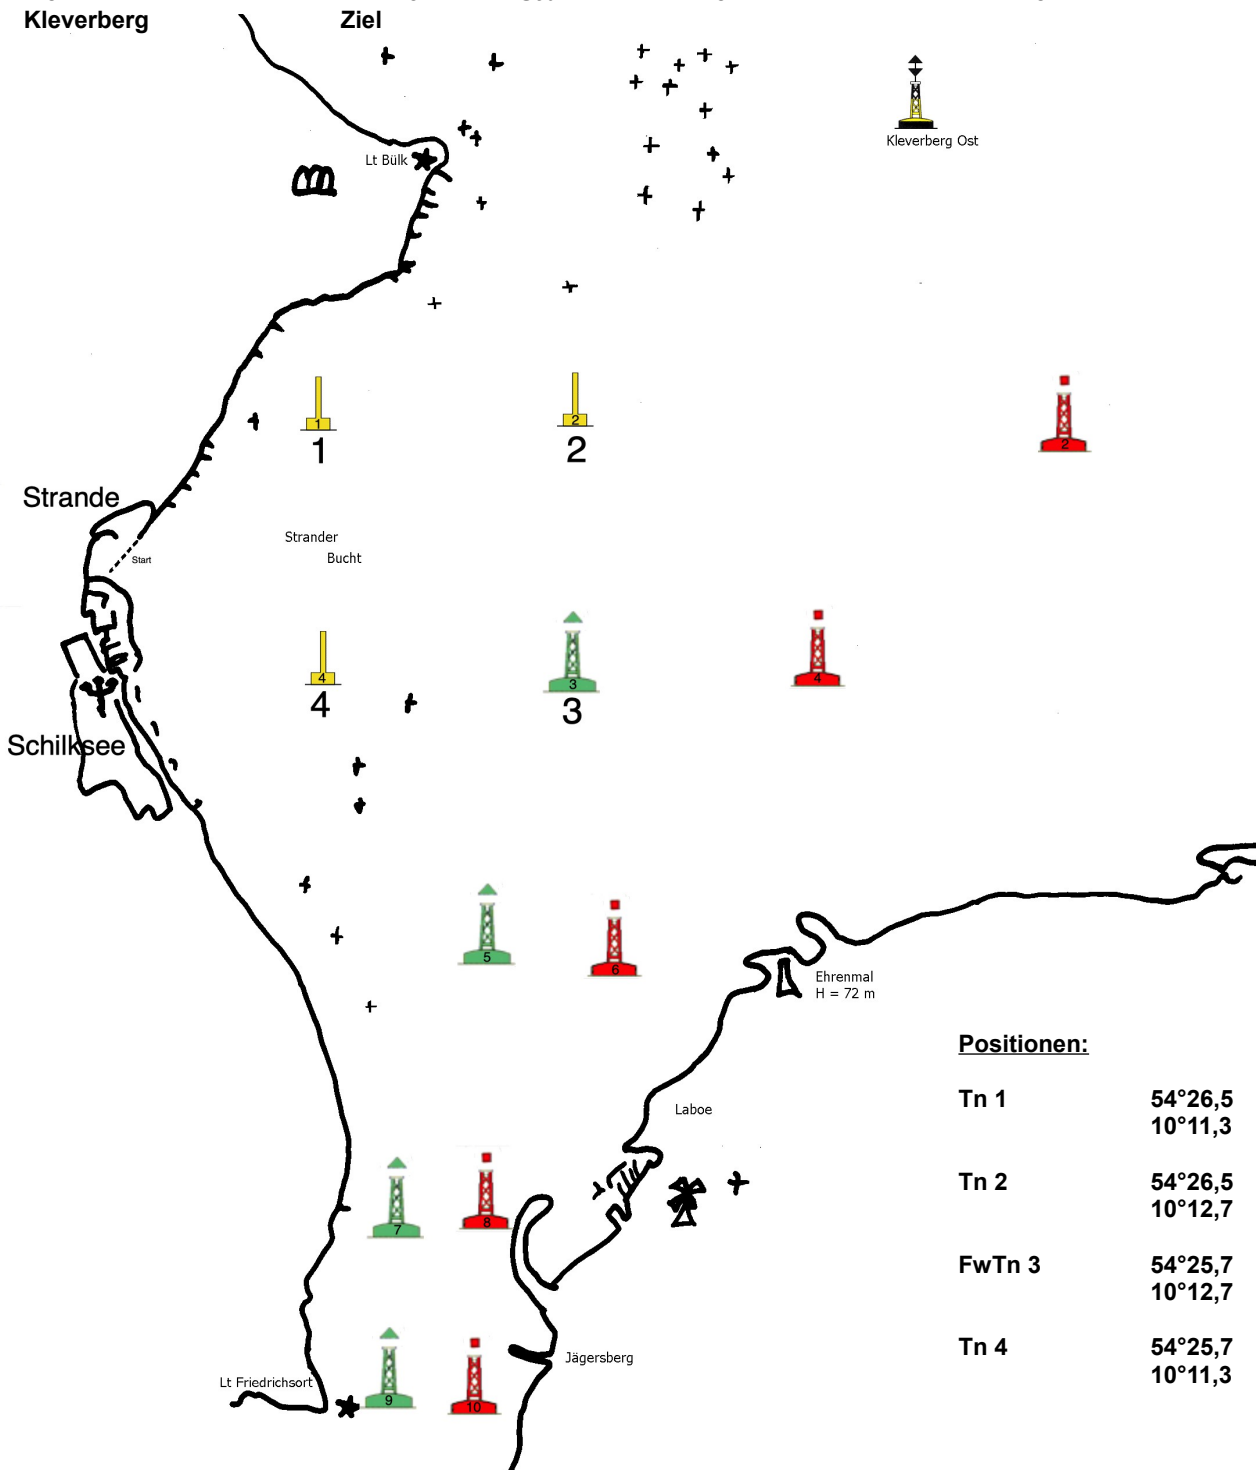

KIELER YACHT CLUB

Bahnkarte 2019

Mittwochsregatten

Bahn 1 N 4,7 nm

Start

Tn 2	Stb
FwTn 3	Stb
Tn 2	Stb
FwTn 3	Stb
Tn 2	Stb
Ziel	

Bahn 2 S 4,7 nm

Start

Tn 4	Bb
Tn 1	Bb
Tn 4	Bb
Tn 1	Bb
Tn 4	Bb
Tn 1	Bb
Ziel	

Bahn 3 E 5,0 nm

Start

Tn 4	Bb
FwTn 3	Bb
Tn 1	Stb
Tn 2	Stb
Tn 1	Stb
Ziel	

Bahn 4 W 4,7 nm

Start

FwTn 3	Stb
Tn 4	Stb
FwTn 3	Stb
Tn 4	Stb
FwTn 3	Stb
Ziel	

Bahn 5 NE 4,8 nm

Start

Tn 4	Bb
Tn 2	Bb
Tn 4	Bb
Tn 2	Bb
Ziel	

Kleverberg

Bahn 6 SE 4,9 nm

Start

Tn 4	Bb
Tn 1	Stb
FwTn 3	Stb
Tn 1	Stb
FwTn 3	Stb
Ziel	

Bahn 7 SW 4,8 nm

Start

Tn 2	Stb
Tn 4	Stb
Tn 2	Stb
Tn 4	Stb
Ziel	

Bahn 8 NW 4,9 nm

Start

FwTn 3	Bb
Tn 1	Bb
FwTn 3	Bb
Tn 1	Bb
Ziel	

Positionen:

Tn 1	54°26,5	10°11,3
Tn 2	54°26,5	10°12,7
FwTn 3	54°25,7	10°12,7
Tn 4	54°25,7	10°11,3