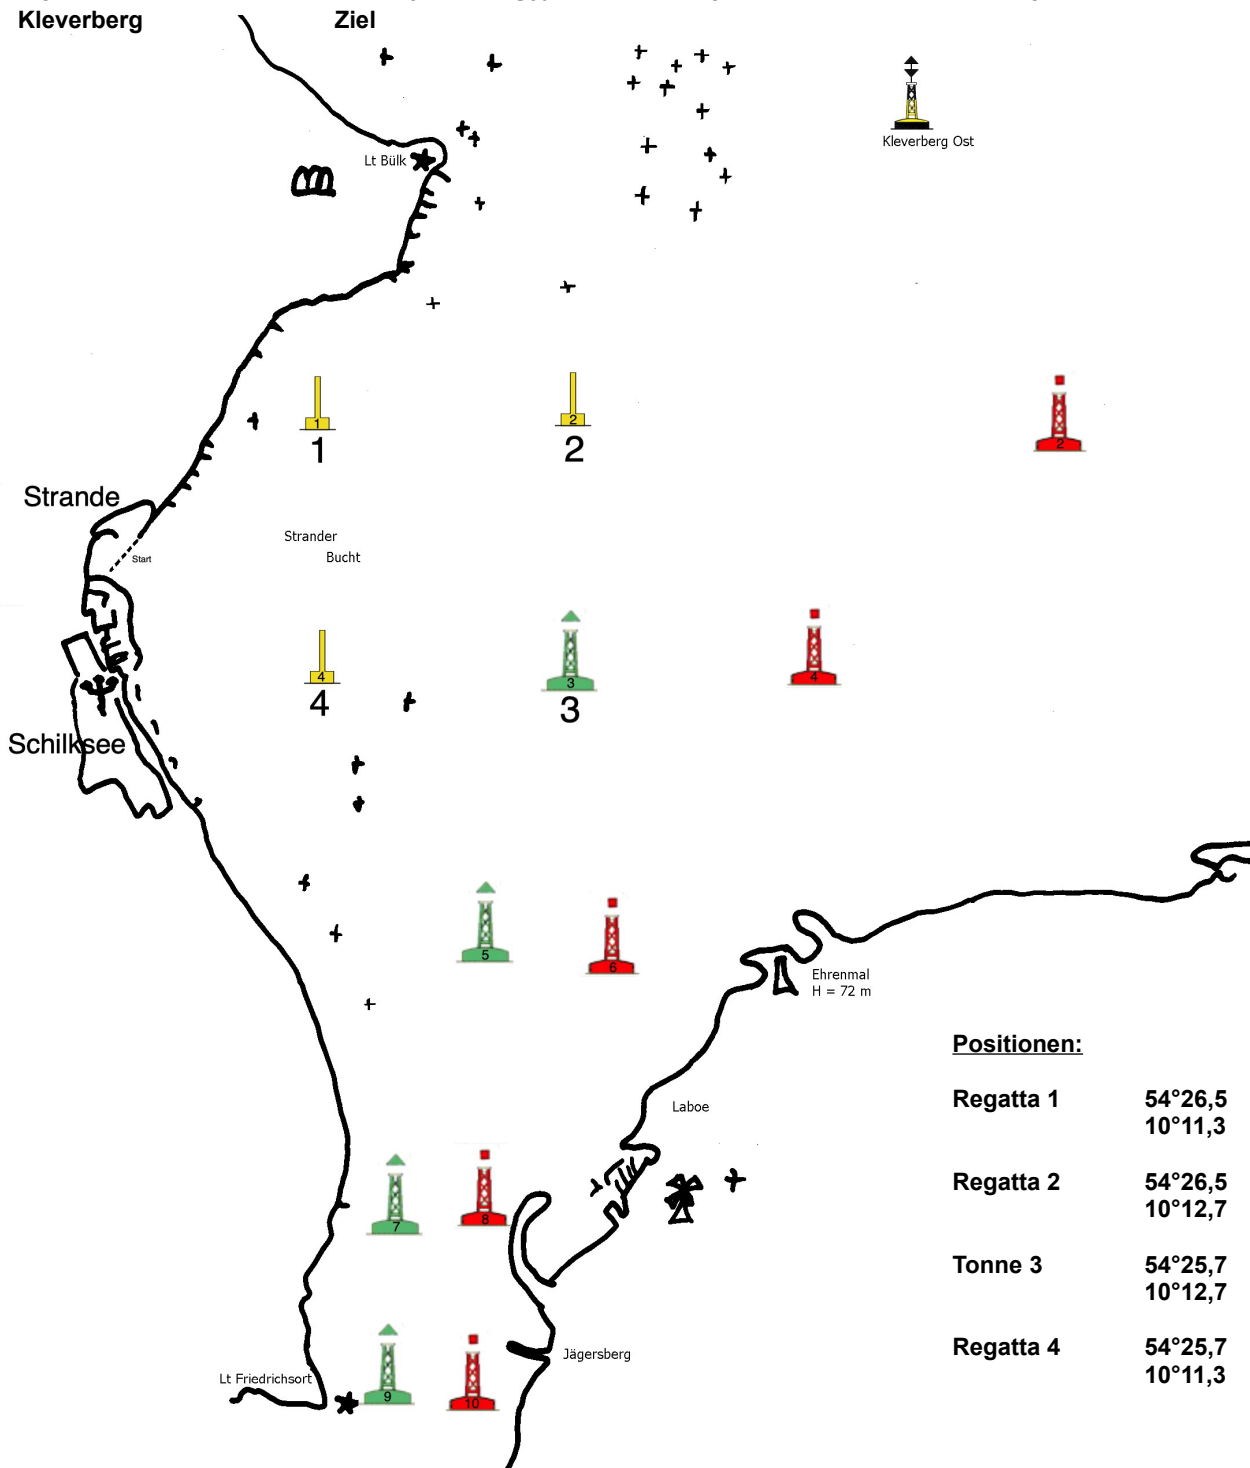

Regatta 4 **Bb**
 Regatta 1 **Bb**
 Regatta 4 **Bb**
 Regatta 1 **Bb**
 Regatta 4 **Bb**
 Regatta 1 **Bb**
 Ziel

Bahn 3 E 5,0 nm

Start

Regatta 4 **Bb**
 Tonne 3 **Bb**
 Regatta 1 **Stb**
 Regatta 2 **Stb**
 Regatta 1 **Stb**
 Ziel

Bahn 4 W 4,7 nm

Start

Tonne 3 **Stb**
 Regatta 4 **Stb**
 Tonne 3 **Stb**
 Regatta 4 **Stb**
 Tonne 3 **Stb**
 Ziel

Bahn 5 NE 4,8 nm

Start

Regatta 4 **Bb**
 Regatta 2 **Bb**
 Regatta 4 **Bb**
 Regatta 2 **Bb**
 Ziel
 Kleverberg

Bahn 6 SE 4,9 nm

Start

Regatta 4 **Bb**
 Regatta 1 **Stb**
 Tonne 3 **Stb**
 Regatta 1 **Stb**
 Tonne 3 **Stb**
 Ziel

Bahn 7 SW 4,8 nm

Start

Regatta 2 **Stb**
 Regatta 4 **Stb**
 Regatta 2 **Stb**
 Regatta 4 **Stb**
 Ziel

Bahn 8 NW 4,9 nm

Start

Tonne 3 **Bb**
 Regatta 1 **Bb**
 Tonne 3 **Bb**
 Regatta 1 **Bb**
 Ziel

Positionen:

Regatta 1	54°26,5 10°11,3
Regatta 2	54°26,5 10°12,7
Tonne 3	54°25,7 10°12,7
Regatta 4	54°25,7 10°11,3