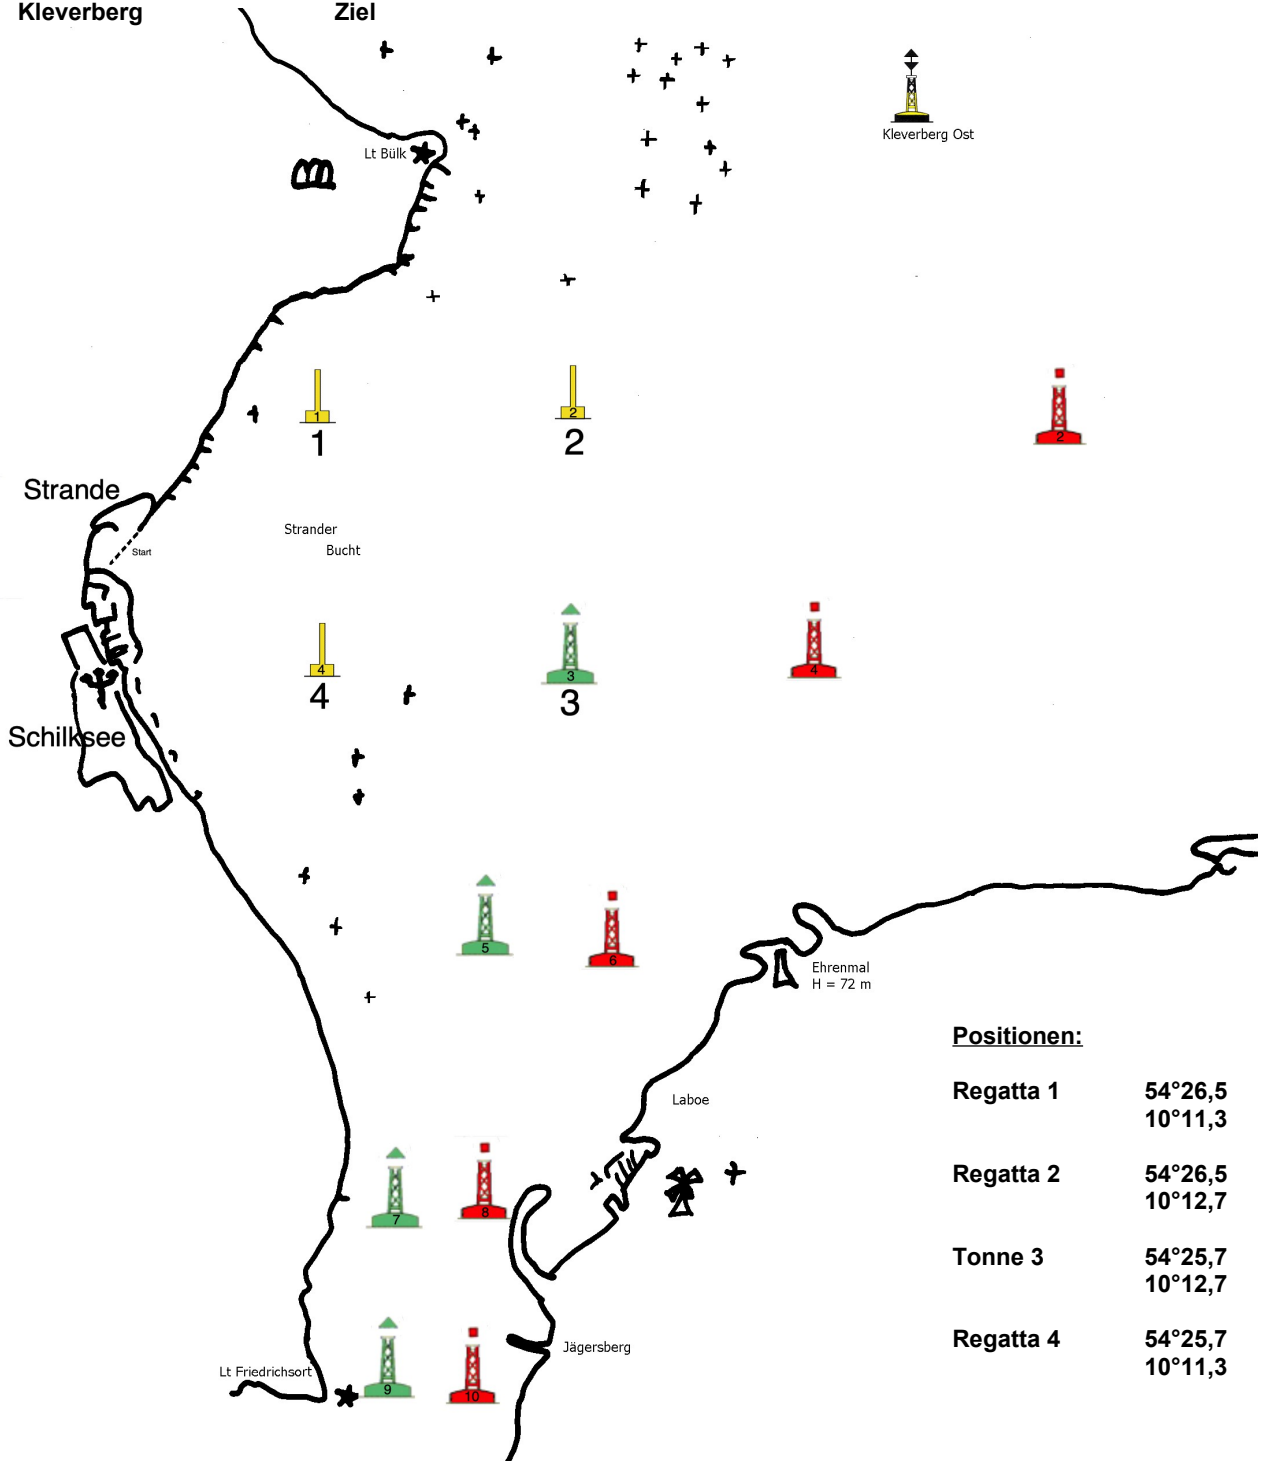

KIELER YACHT-CLUB

Bahnkarte 2023

Mittwochsregatten

Bahn 1 N 4,7 nm

Start

Regatta 2   **Stb**
Tonne 3   **Stb**
Regatta 2   **Stb**
Tonne 3   **Stb**
Regatta 2   **Stb**
Ziel

Bahn 2 S 4,7 nm

Start

Regatta 4   **Bb**
Regatta 1   **Bb**
Regatta 4   **Bb**
Regatta 1   **Bb**
Regatta 4   **Bb**
Regatta 1   **Bb**
Ziel

Bahn 3 E 5,0 nm

Start

Regatta 4   **Bb**
Tonne 3   **Bb**
Regatta 1   **Stb**
Regatta 2   **Stb**
Regatta 1   **Stb**
Ziel

Bahn 4 W 4,7 nm

Start

Tonne 3   **Stb**
Regatta 4   **Stb**
Tonne 3   **Stb**
Regatta 4   **Stb**
Tonne 3   **Stb**
Ziel

Bahn 5 NE 4,8 nm

Start

Regatta 4   **Bb**
Regatta 2   **Bb**
Regatta 4   **Bb**
Regatta 2   **Bb**
Ziel
Kleverberg

Bahn 6 SE 4,9 nm

Start

Regatta 4   **Bb**
Regatta 1   **Stb**
Tonne 3   **Stb**
Regatta 1   **Stb**
Tonne 3   **Stb**
Ziel

Bahn 7 SW 4,8 nm

Start

Regatta 2   **Stb**
Regatta 4   **Stb**
Regatta 2   **Stb**
Regatta 4   **Stb**
Ziel

Bahn 8 NW 4,9 nm

Start

Tonne 3   **Bb**
Regatta 1   **Bb**
Tonne 3   **Bb**
Regatta 1   **Bb**
Ziel

Positionen:

Regatta 1	54°26,5 10°11,3
Regatta 2	54°26,5 10°12,7
Tonne 3	54°25,7 10°12,7
Regatta 4	54°25,7 10°11,3