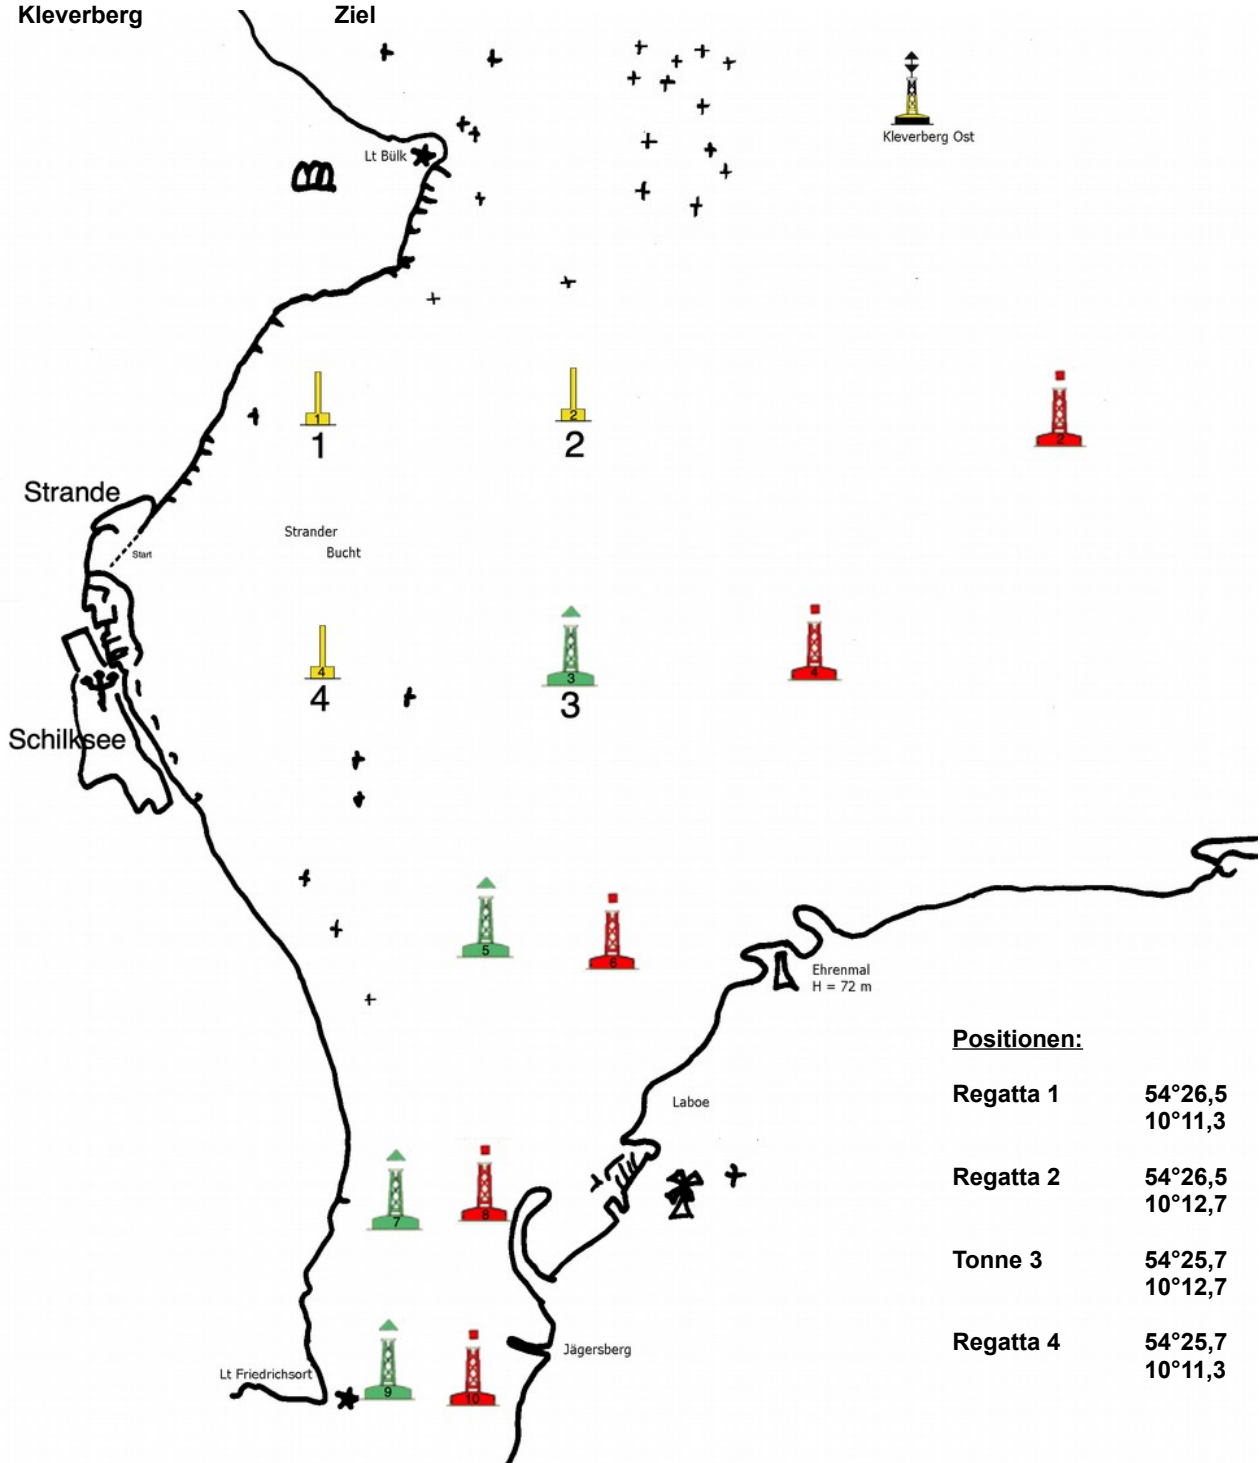

Regatta 4 **Bb**
 Regatta 1 **Bb**
 Regatta 4 **Bb**
 Regatta 1 **Bb**
 Regatta 4 **Bb**
 Regatta 1 **Bb**
 Ziel

Bahn 3 E 5,0 nm

Start

Regatta 4 **Bb**
 Tonne 3 **Bb**
 Regatta 1 **Stb**
 Regatta 2 **Stb**
 Regatta 1 **Stb**
 Ziel

Bahn 4 W 4,7 nm

Start

Tonne 3 **Stb**
 Regatta 4 **Stb**
 Tonne 3 **Stb**
 Regatta 4 **Stb**
 Tonne 3 **Stb**
 Ziel

Bahn 5 NE 4,8 nm

Start

Regatta 4 **Bb**
 Regatta 2 **Bb**
 Regatta 4 **Bb**
 Regatta 2 **Bb**
 Ziel
 Kleverberg

Bahn 6 SE 4,9 nm

Start

Regatta 4 **Bb**
 Regatta 1 **Stb**
 Tonne 3 **Stb**
 Regatta 1 **Stb**
 Tonne 3 **Stb**
 Ziel

Bahn 7 SW 4,8 nm

Start

Regatta 2 **Stb**
 Regatta 4 **Stb**
 Regatta 2 **Stb**
 Regatta 4 **Stb**
 Ziel

Bahn 8 NW 4,9 nm

Start

Tonne 3 **Bb**
 Regatta 1 **Bb**
 Tonne 3 **Bb**
 Regatta 1 **Bb**
 Ziel

Positionen:

Regatta 1	54°26,5 10°11,3
Regatta 2	54°26,5 10°12,7
Tonne 3	54°25,7 10°12,7
Regatta 4	54°25,7 10°11,3