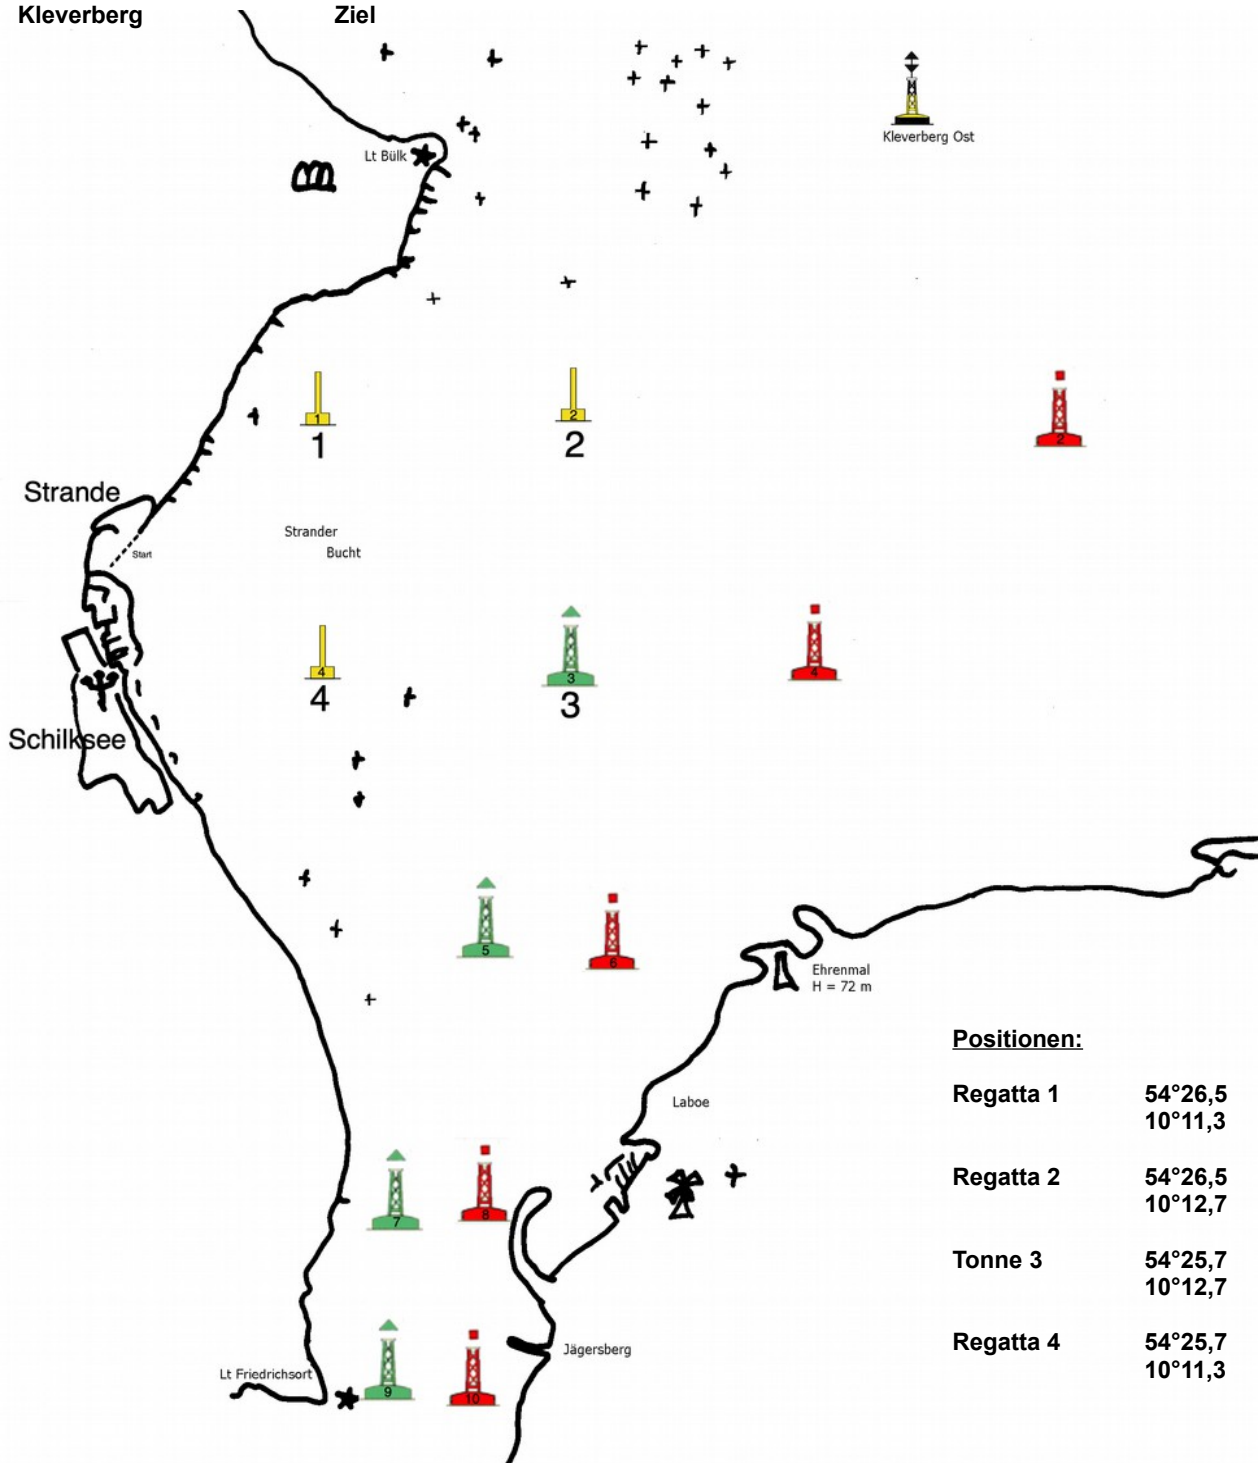

### Start

Regatta 4 **Bb**  
Regatta 1 **Stb**  
Tonne 3 **Stb**  
Regatta 1 **Stb**  
Tonne 3 **Stb**  
Ziel

## Bahn 7 SW 4,8 nm

### Start

Regatta 2 **Stb**  
Regatta 4 **Stb**  
Regatta 2 **Stb**  
Regatta 4 **Stb**  
Ziel

### Positionen:

Regatta 1	54°26,5 10°11,3
Regatta 2	54°26,5 10°12,7
Tonne 3	54°25,7 10°12,7
Regatta 4	54°25,7 10°11,3