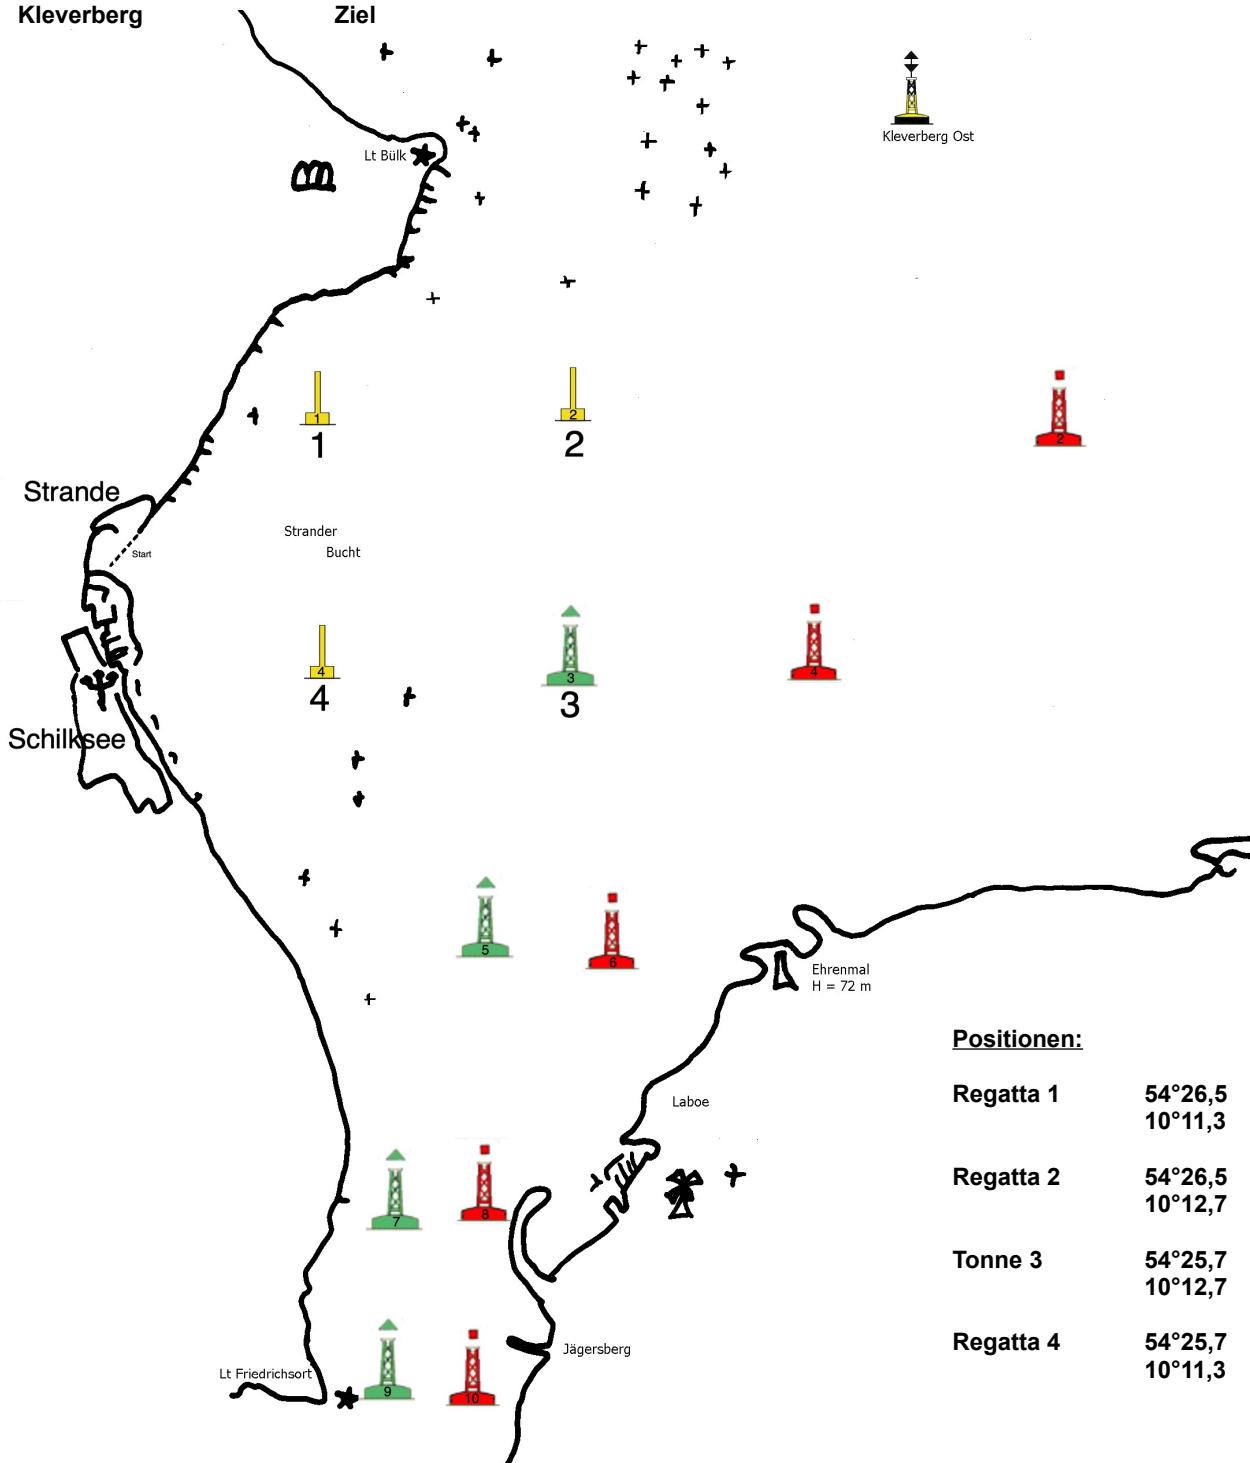

KIELER YACHT CLUB Bahnkarte 2020 Mittwochsregatten

Bahn 1 N 4,7 nm

Start

Regatta 2 **Stb**
Tonne 3 **Stb**
Regatta 2 **Stb**
Tonne 3 **Stb**
Regatta 2 **Stb**
Ziel

Bahn 2 S 4,7 nm

Start

Regatta 4 **Bb**
Regatta 1 **Bb**
Regatta 4 **Bb**
Regatta 1 **Bb**
Regatta 4 **Bb**
Regatta 1 **Bb**
Ziel

Bahn 3 E 5,0 nm

Start

Regatta 4 **Bb**
Tonne 3 **Bb**
Regatta 1 **Stb**
Regatta 2 **Stb**
Regatta 1 **Stb**
Ziel

Bahn 4 W 4,7 nm

Start

Tonne 3 **Stb**
Regatta 4 **Stb**
Tonne 3 **Stb**
Regatta 4 **Stb**
Tonne 3 **Stb**
Ziel

Bahn 5 NE 4,8 nm

Start

Regatta 4 **Bb**
Regatta 2 **Bb**
Regatta 4 **Bb**
Regatta 2 **Bb**
Ziel
Kleverberg

Bahn 6 SE 4,9 nm

Start

Regatta 4 **Bb**
Regatta 1 **Stb**
Tonne 3 **Stb**
Regatta 1 **Stb**
Tonne 3 **Stb**
Ziel

Bahn 7 SW 4,8 nm

Start

Regatta 2 **Stb**
Regatta 4 **Stb**
Regatta 2 **Stb**
Regatta 4 **Stb**
Ziel

Bahn 8 NW 4,9 nm

Start

Tonne 3 **Bb**
Regatta 1 **Bb**
Tonne 3 **Bb**
Regatta 1 **Bb**
Ziel

Positionen:

Regatta 1	54°26,5 10°11,3
Regatta 2	54°26,5 10°12,7
Tonne 3	54°25,7 10°12,7
Regatta 4	54°25,7 10°11,3